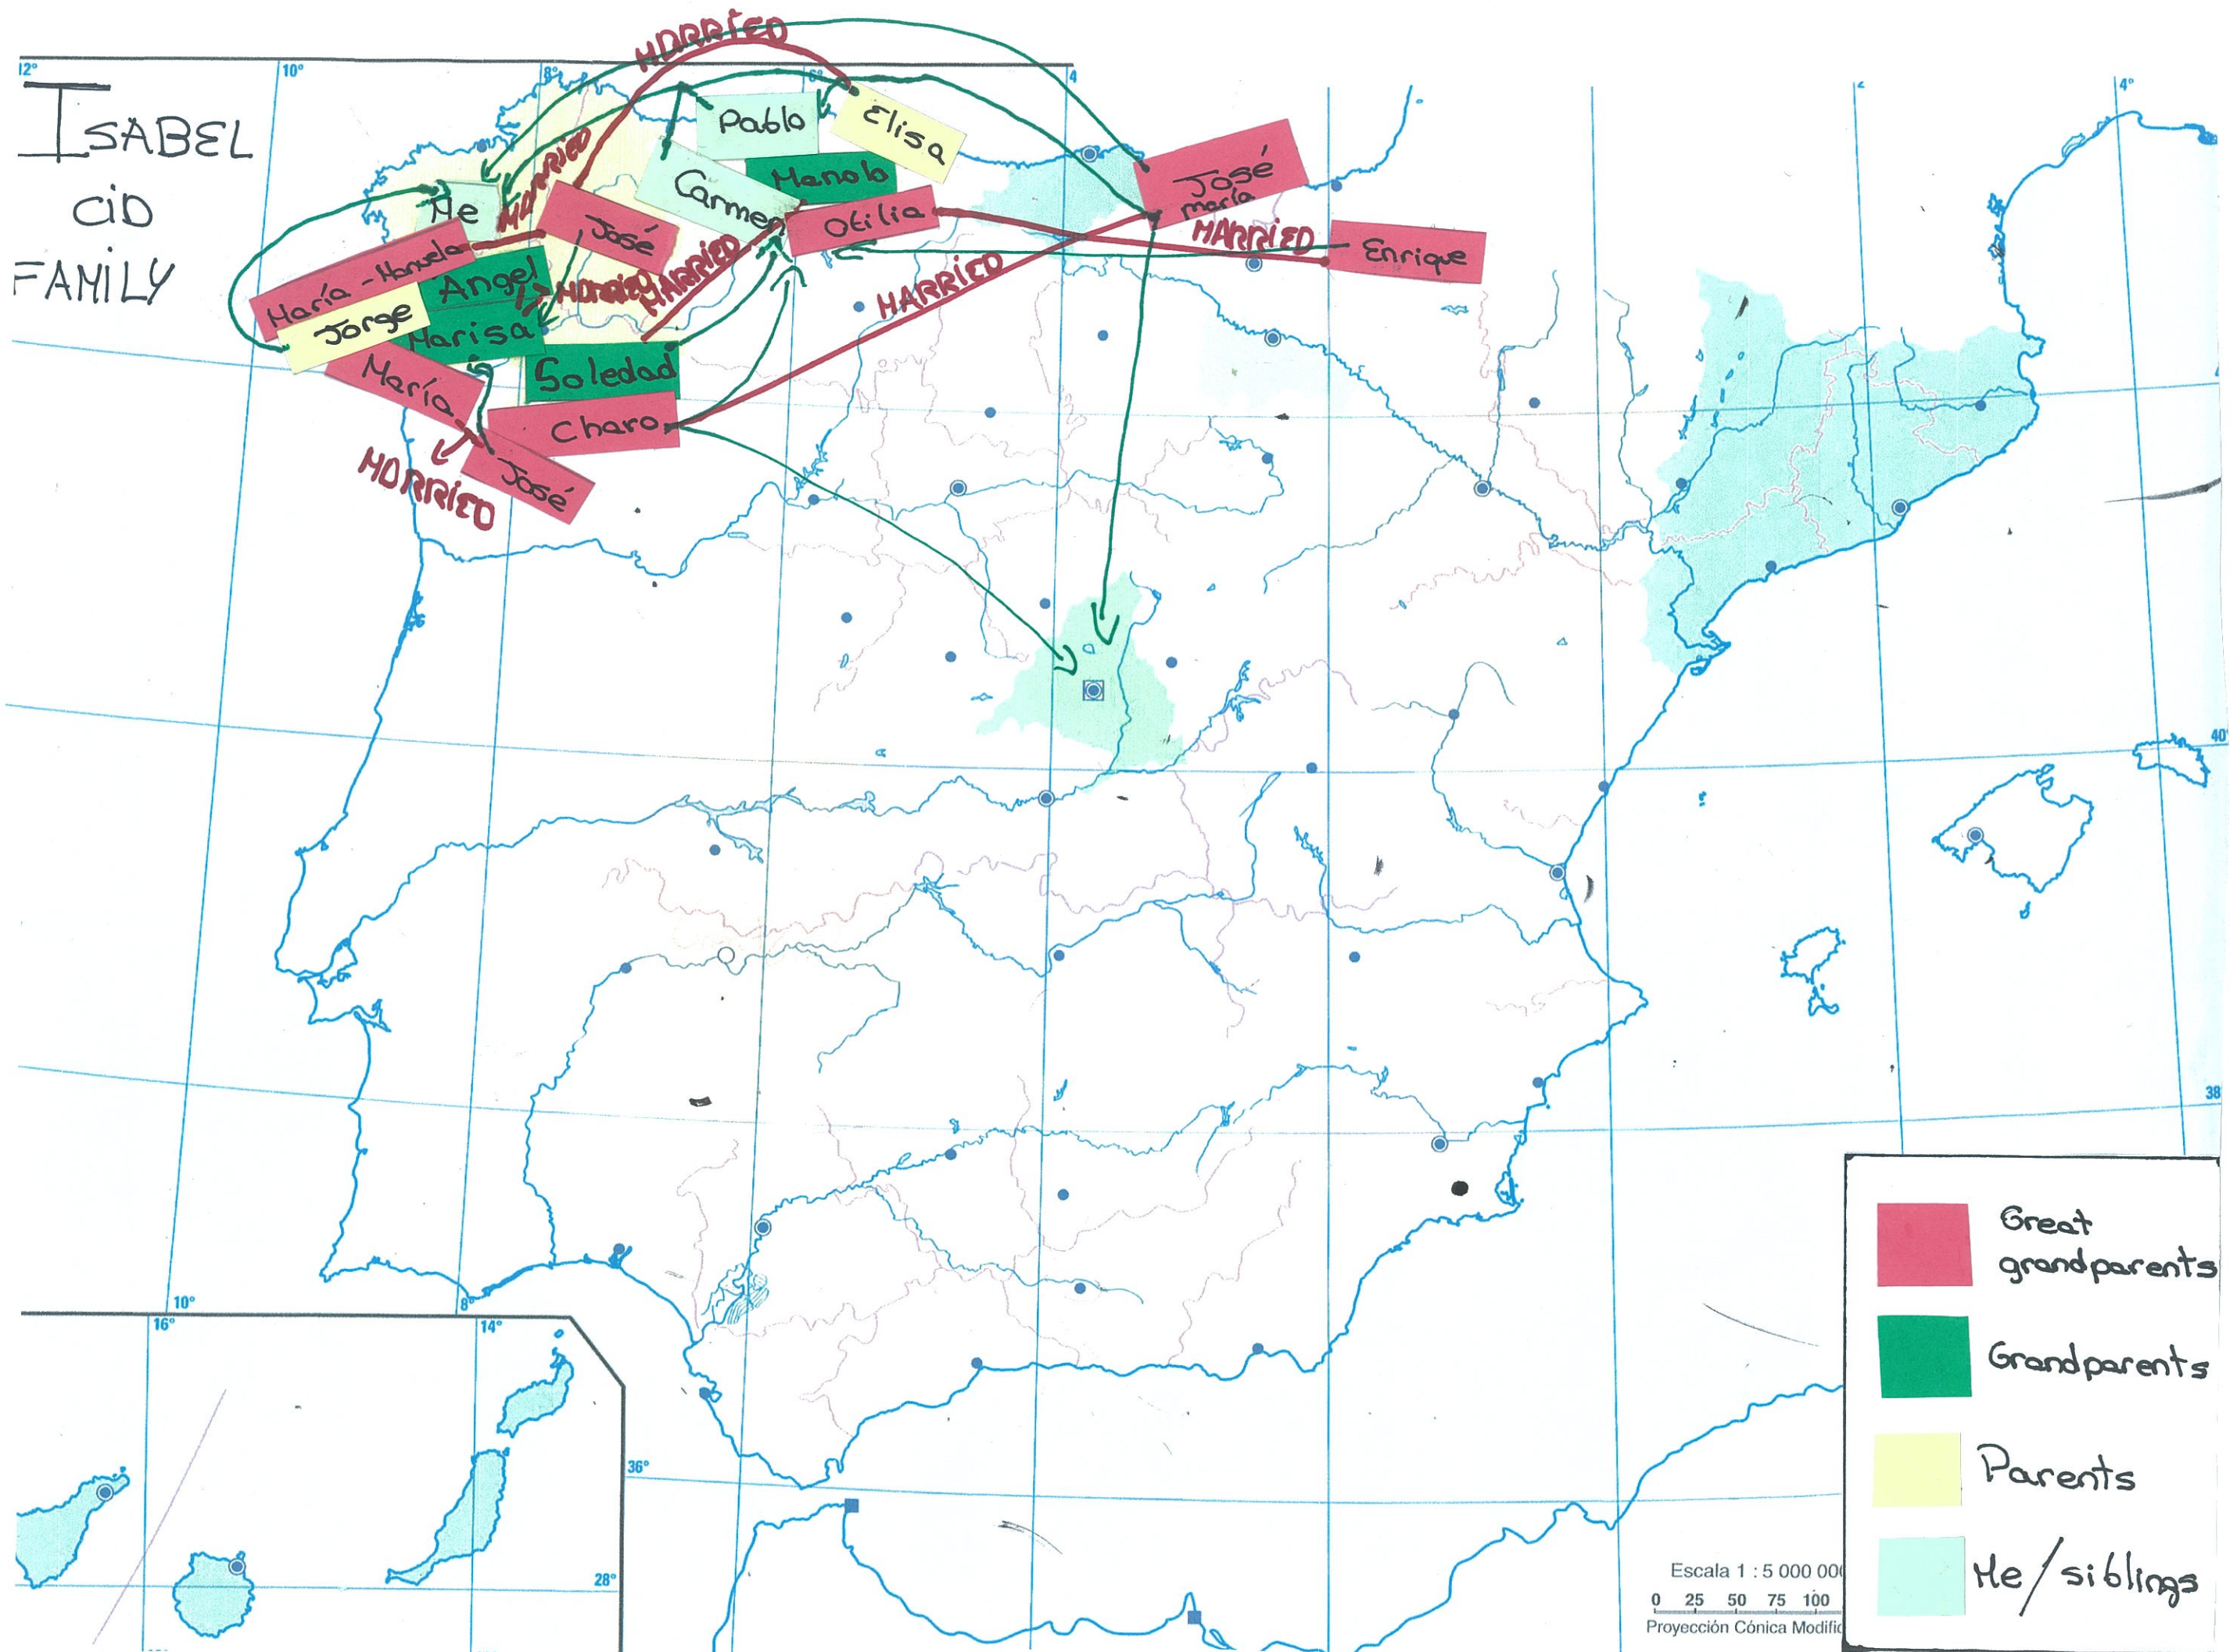

ISABEL CID FAMILY

	Great grandparents
	Grandparents
	Parents
	Ne/siblings

Escala 1 : 5 000 000
 0 25 50 75 100
 Proyección Cónica Modificada